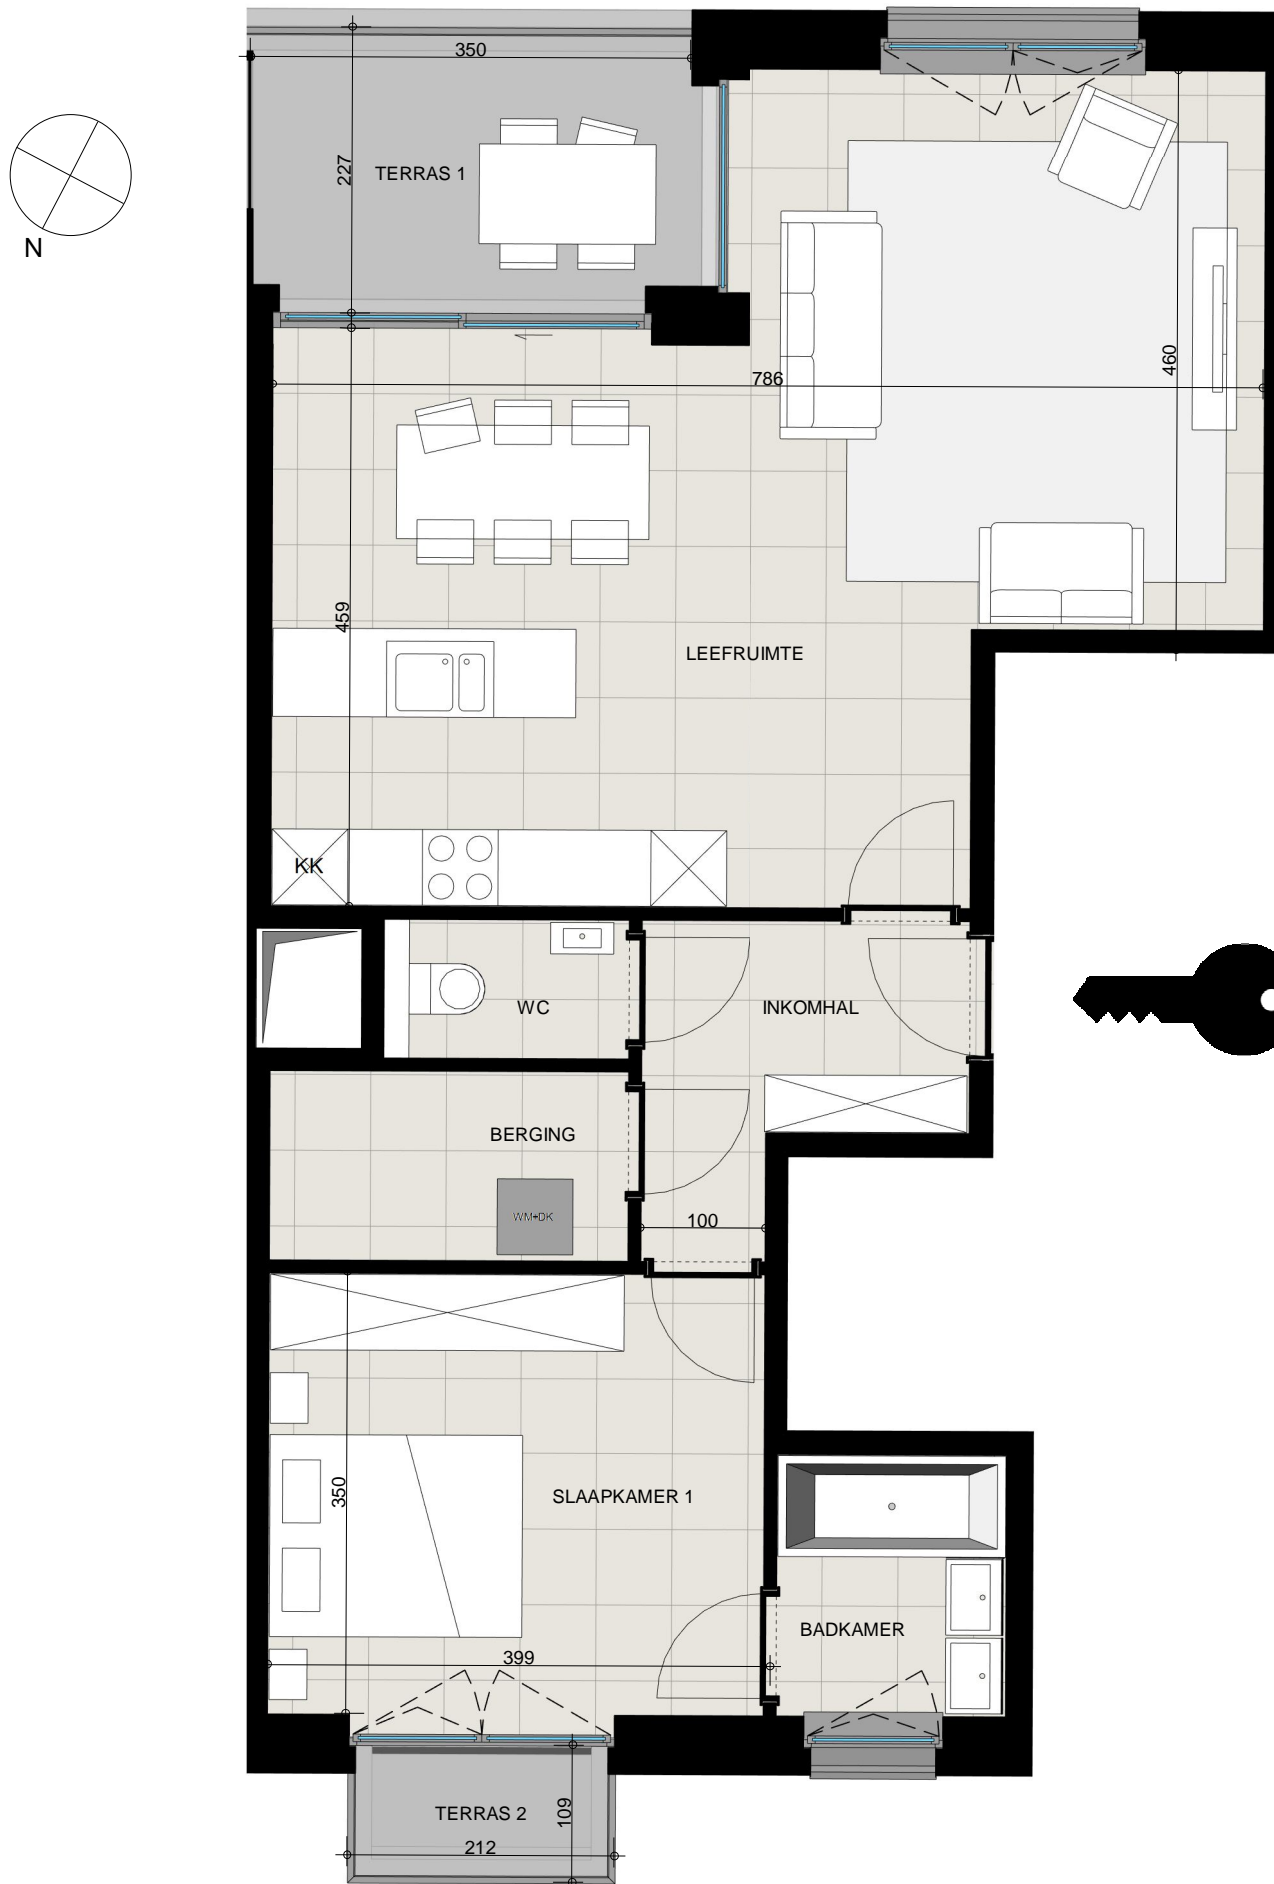

Oppervlakte :	appartement	84 m ²
	terras 01	8 m ²
	terras 02	2 m ²

grondplan

achtergevel

voorgevel