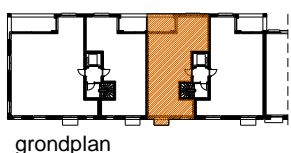

Oppervlakte :	appartement	84 m ²
	terras 01	8 m ²
	terras 02	2 m ²

grondplan

achtergevel

voorgevel